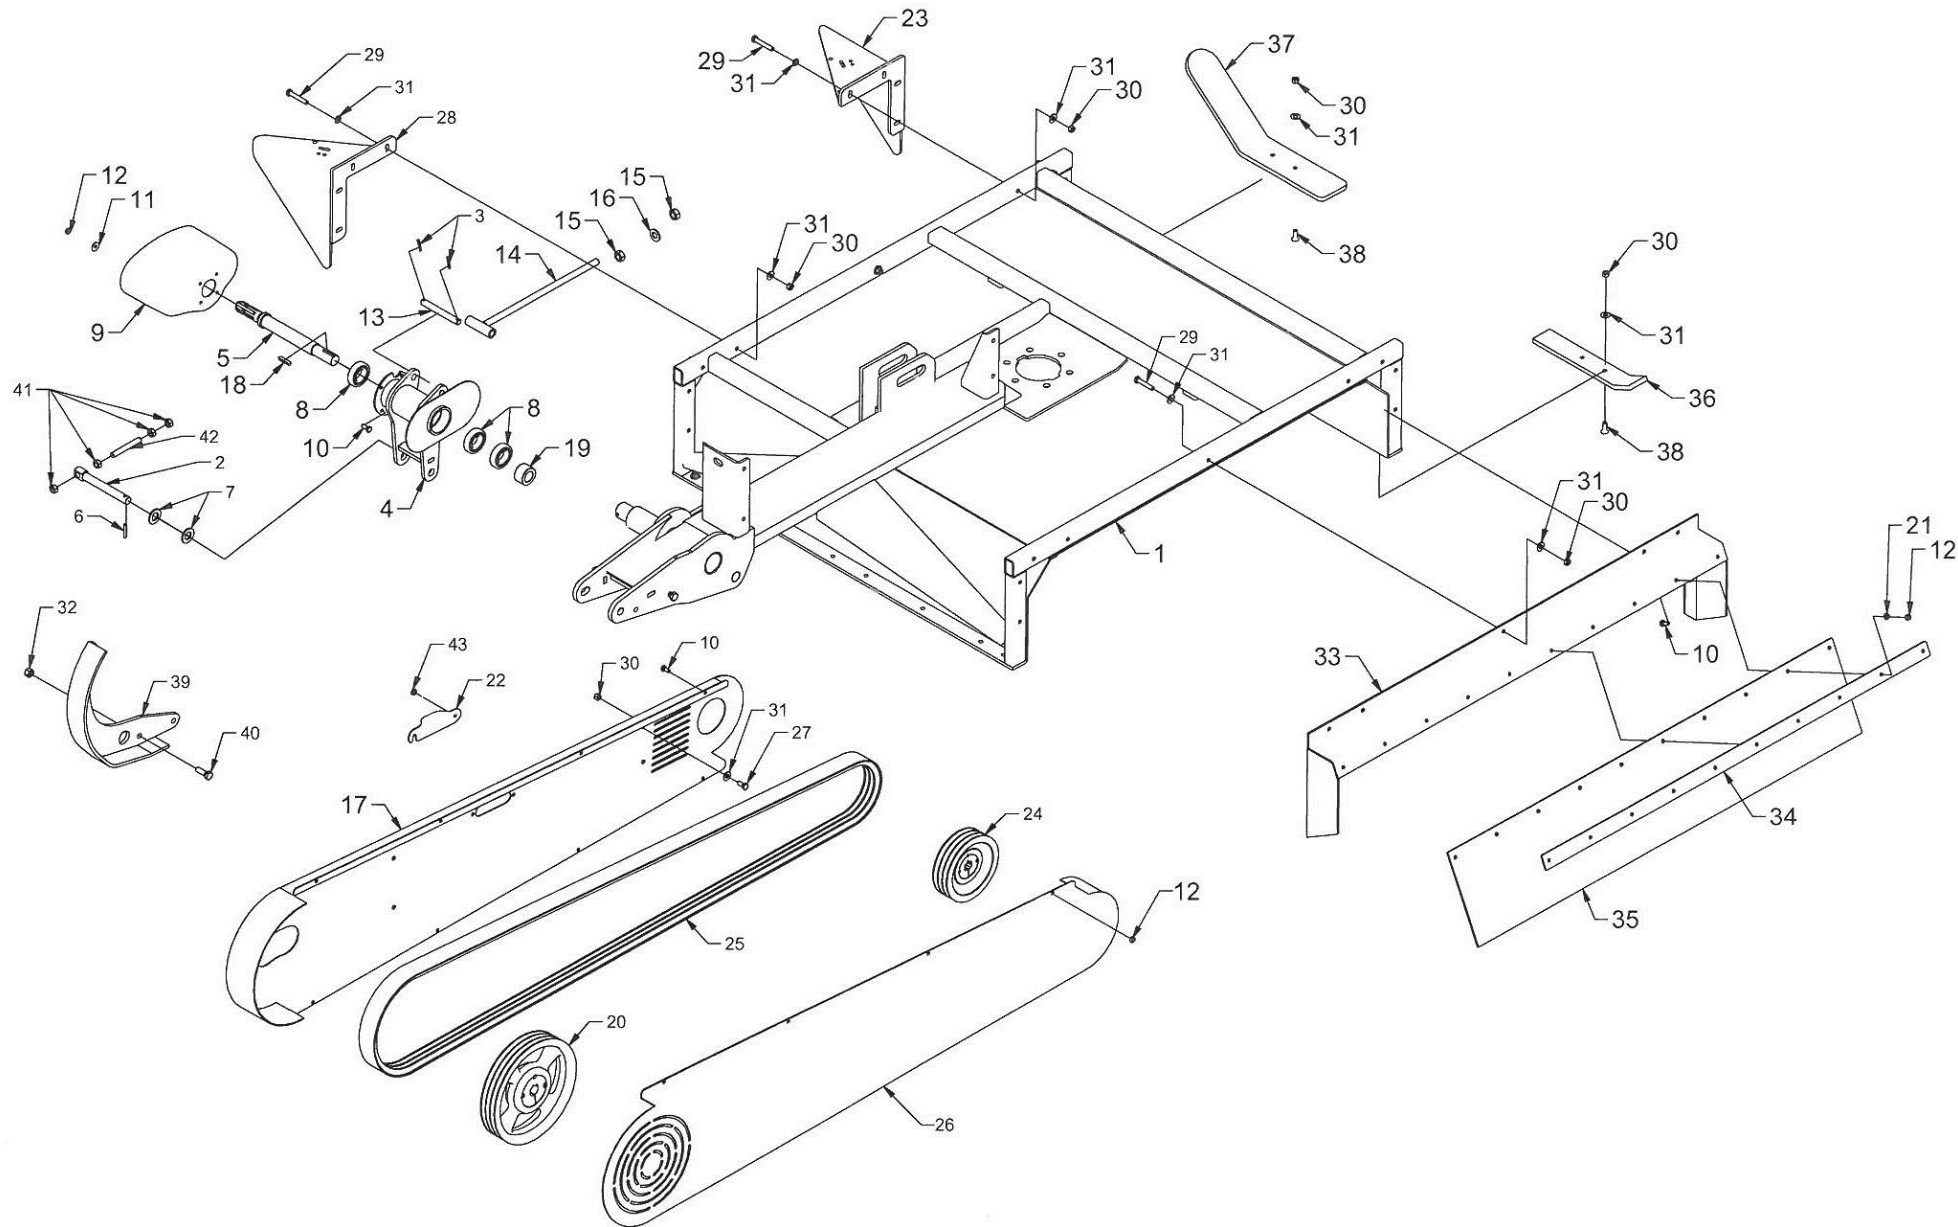

## FKR-150

61100338→

Nr. No. Nr. No.	Vare nr. Part No. Teile Nr. No.de pièce	Antal Quantity Anzahl Nombre	Beskrivelse	Description	Bezeichnung	Désignation	Bemærkninger Remarks Bemerkung Remarques
1	61105	1	Trepunktsophæng	Three-point lift	Dreipunkt-Anbau	Attelage trois points	
2	25413	1	Bolt	Bolt	Bolzen	Boulon	
3	522580	1	Skive	Washer	Scheibe	Rondelle	52x25x8 FZB
4	1210080	1	Sikringssplit	Safety pin	Sicherungssplint	Goupille de surete	8,0mm.
5	1210100	2	Sikringssplit	Safety pin	Sicherungssplint	Goupille de surete	10,0mm.
6	43075	2	Træktap	Towning pin	Ziehzapfen	Broche de traction	
7	1220035	2	Hårnålesplit	Cotter	Splint	Goupille	3,5mm.
8	15558	2	Bolt	Bolt	Bolzen	Boulon	
9	61134	2	Støtteben	Support	Stützbein	Stabilisateur	
10	881500240	10	Smørenippel	Lubricator nipple	Schmiernippel	Graisseur	M8x1,25mm.
11	61143	2	Beslag	Fitting	Beschlag	Garniture	
12	740320016	4	Møtrik	Nut	Mutter	Ecrou	M16 FZB
13	740600040	2	Skive	Washer	Scheibe	Rondelle	17,5x35x2,0mm.FZB
14	61142	2	Trækfjeder	Tension spring	Zugfeder	Ressort de traction	
15	61108	4	Aksel	Shaft	Welle	Arbre	
16	741190293	12	Spændstift	Special Pin	Spannstift	Goupille mechanindus	10x60mm.
17	61107	2	Parallel stang	Parallel bar	Parallel Stange	Barre de stabilsatrice	
18	10535	8	Broncebøsning	Bush	Buchse	Douille	ø35xø39x35mm.
19	61136	2	Aksel	Shaft	Welle	Arbre	
20	46048	2	Støddæmper	Shock absorber	Stossdämpfer	Amortisseur	
21	221120	13	Skive	Washer	Scheibe	Rondelle	22x11x2,0mm.FZB
22	740420010	17	Låsemøtrik	Lock nut	Gegenmutter	Ecrou de freinage	M10 FZB
23	61112	1	Drejeled	Rotation bracket	Dreh-Beschlag	Garniture de rotation.	
24	26430	2	Broncebøsning	Bush	Buchse	Douille	ø85xø75x40mm.
25	61116	1	Skive	Washer	Scheibe	Rondelle	105x52x15,0mm.
26	61166	1	Kronemøtrik	Nut	Mutter	Ecrou	M 52x2,0
27	741180305	1	Split	Pin	Splint	Goupille	8x80mm.FZB
28	61117	1	Stabilisator	Stabilizer	Stabilisator	Stabilisateur	
29	61149	1	Bolt	Bolt	Bolzen	Boulon	
30	10537	3	Broncebøsning	Bush	Buchse	Douille	ø35xø39x35mm.
31	623940	1	Skive	Washer	Scheibe	Rondelle	ø62xø39x4,0mm. FZB
32	61115	1	Stabilisator	Stabilizer	Stabilisator	Stabilisateur	
33	740400045	3	Låsemøtrik	Lock nut	Gegenmutter	Ecrou de freinage	1"UNC FZB
34	522640	5	Skive	Washer	Scheibe	Rondelle	ø52xø26x4,0mm. FZB
35	55001	1	PTO Beslag	PTO Fitting	PTO Beschlag	PTO Garniture	
37	740750030	1	Fjederskive	Spring washer	Federscheibe	Rondelle	10,2mm. FZB
38	740320010	1	Møtrik	Nut	Mutter	Ecrou	M10 FZB
40	741190225	2	Spændstift	Special Pin	Spannstift	Goupille mechanindus	8x50mm.