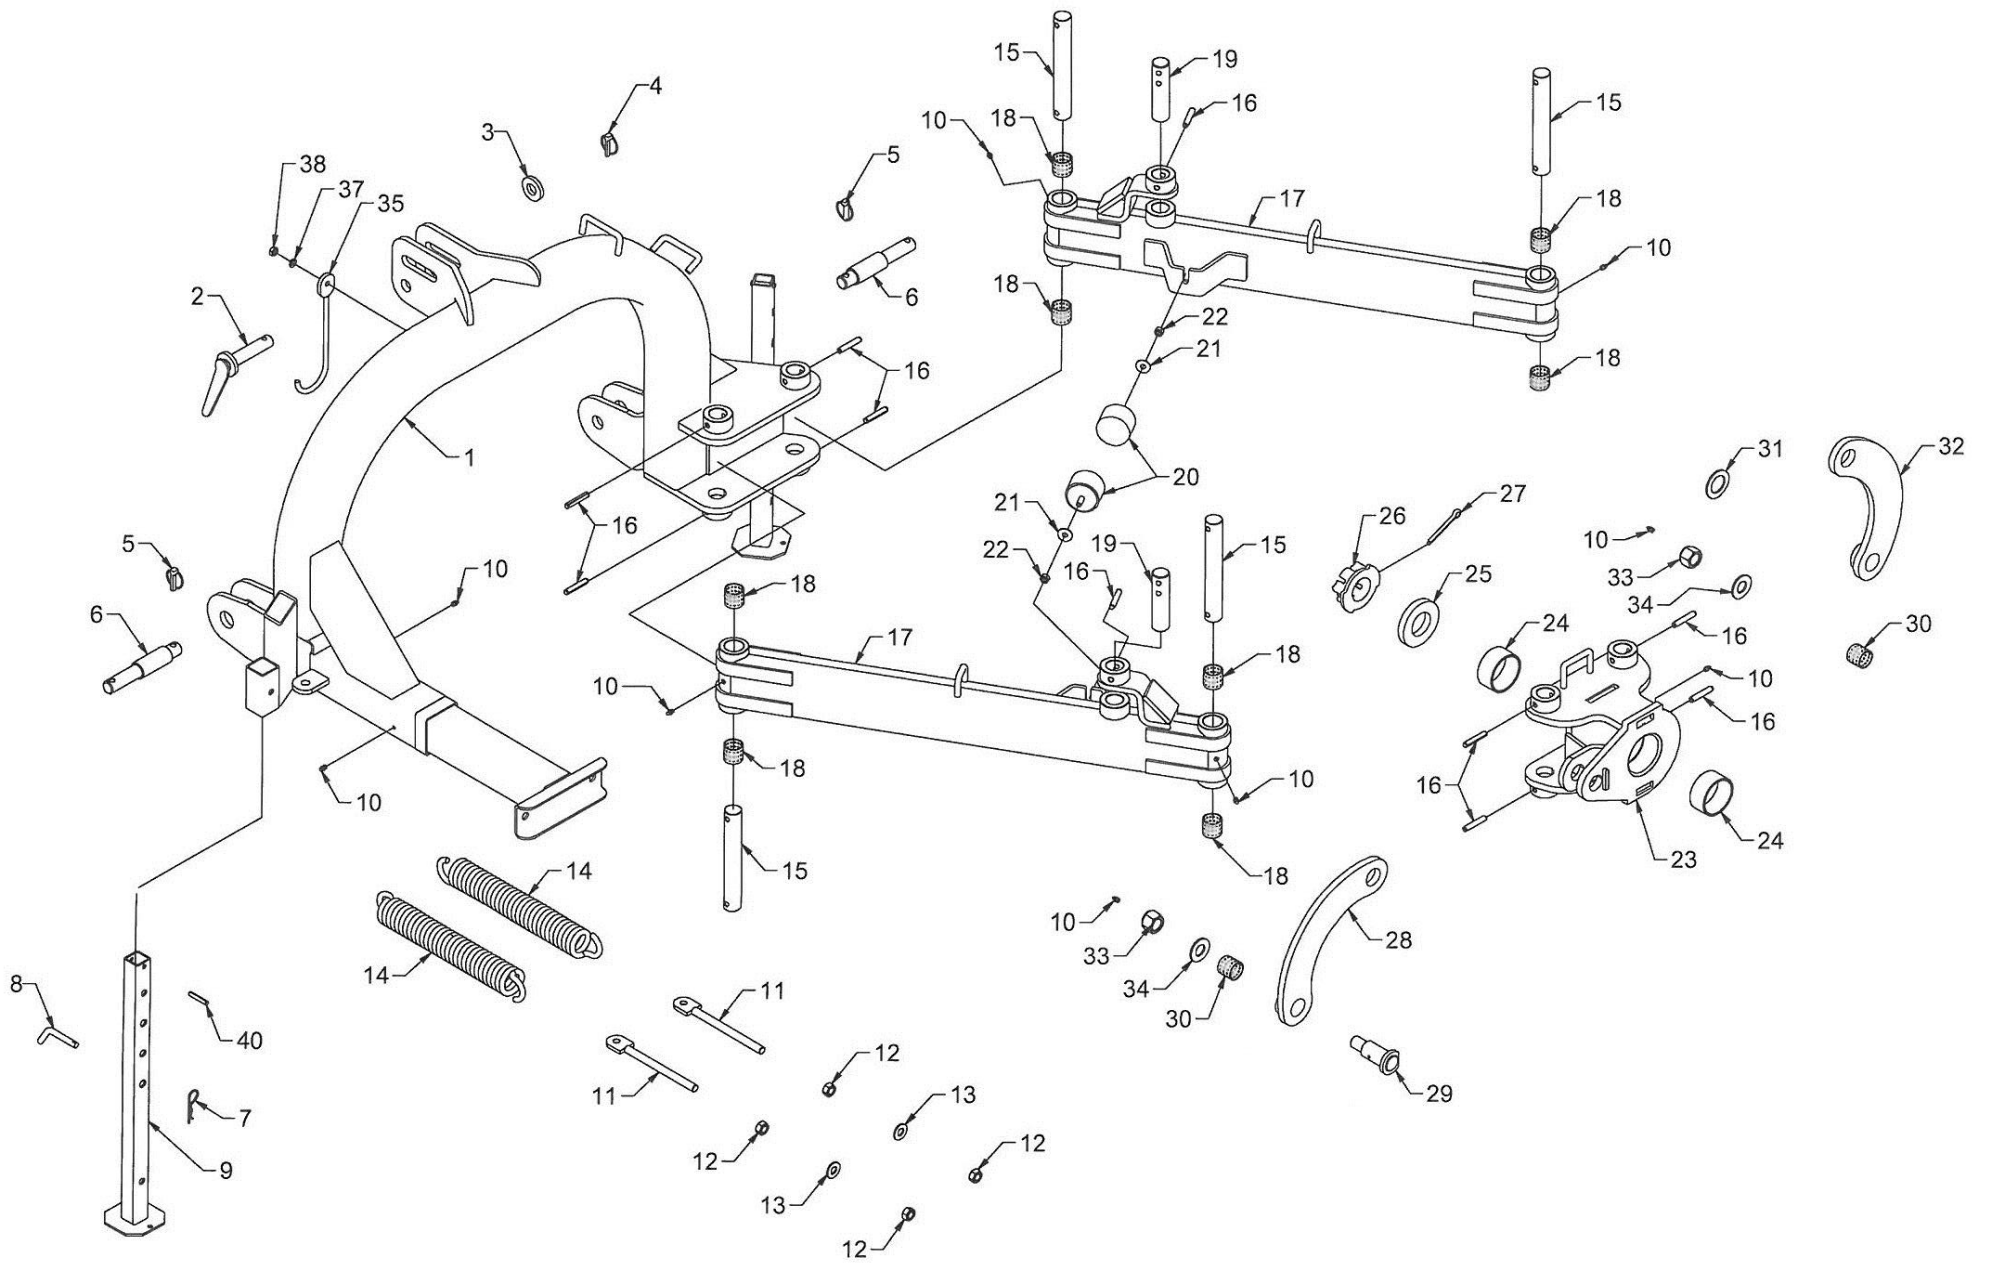

## FKR-150

61100338→

Nr. No. Nr. No.	Vare nr. Part No. Teile Nr. No.de pièce	Antal Quantity Anzahl Nombre	Beskrivelse	Description	Bezeichnung	Désignation	Bemærkninger Remarks Bemerkung Remarques
1	61105	1	Trepunktsophæng	Three-point lift	Dreipunkt-Anbau	Attelage trois points	
2	25413	1	Bolt	Bolt	Bolzen	Boulon	
3	522580	1	Skive	Washer	Scheibe	Rondelle	52x25x8 FZB
4	1210080	1	Sikringssplit	Safety pin	Sicherungssplint	Goupille de surete	8,0mm.
5	1210100	2	Sikringssplit	Safety pin	Sicherungssplint	Goupille de surete	10,0mm.
6	43075	2	Træktap	Towning pin	Ziehzapfen	Broche de traction	
7	1220035	2	Hårnålesplit	Cotter	Splint	Goupille	3,5mm.
8	15558	2	Bolt	Bolt	Bolzen	Boulon	
9	61134	2	Støtteben	Support	Stützbein	Stabilisateur	
10	881500240	10	Smørenippel	Lubricator nipple	Schmiernippel	Graisseur	M8x1,25mm.
11	61143	2	Beslag	Fitting	Beschlag	Garniture	
12	740320016	4	Møtrik	Nut	Mutter	Ecrou	M16 FZB
13	740600040	2	Skive	Washer	Scheibe	Rondelle	17,5x35x2,0mm.FZB
14	61142	2	Trækfjeder	Tension spring	Zugfeder	Ressort de traction	
15	61108	4	Aksel	Shaft	Welle	Arbre	
16	741190293	12	Spændstift	Special Pin	Spannstift	Goupille mechanindus	10x60mm.
17	61107	2	Parallel stang	Parallel bar	Parallel Stange	Barre de stabilsatrice	
18	10535	8	Broncebøsning	Bush	Buchse	Douille	ø35xø39x35mm.
19	61136	2	Aksel	Shaft	Welle	Arbre	
20	46048	2	Støddæmper	Shock absorber	Stossdämpfer	Amortisseur	
21	221120	13	Skive	Washer	Scheibe	Rondelle	22x11x2,0mm.FZB
22	740420010	17	Låsemøtrik	Lock nut	Gegenmutter	Ecrou de freinage	M10 FZB
23	61112	1	Drejeled	Rotation bracket	Dreh-Beschlag	Garniture de rotation.	
24	26430	2	Broncebøsning	Bush	Buchse	Douille	ø85xø75x40mm.
25	61116	1	Skive	Washer	Scheibe	Rondelle	105x52x15,0mm.
26	61166	1	Kronemøtrik	Nut	Mutter	Ecrou	M 52x2,0
27	741180305	1	Split	Pin	Splint	Goupille	8x80mm.FZB
28	61117	1	Stabilisator	Stabilizer	Stabilisator	Stabilisateur	
29	61149	1	Bolt	Bolt	Bolzen	Boulon	
30	10537	3	Broncebøsning	Bush	Buchse	Douille	ø35xø39x35mm.
31	623940	1	Skive	Washer	Scheibe	Rondelle	ø62xø39x4,0mm. FZB
32	61115	1	Stabilisator	Stabilizer	Stabilisator	Stabilisateur	
33	740400045	3	Låsemøtrik	Lock nut	Gegenmutter	Ecrou de freinage	1"UNC FZB
34	522640	5	Skive	Washer	Scheibe	Rondelle	ø52xø26x4,0mm. FZB
35	55001	1	PTO Beslag	PTO Fitting	PTO Beschlag	PTO Garniture	
37	740750030	1	Fjederskive	Spring washer	Federscheibe	Rondelle	10,2mm. FZB
38	740320010	1	Møtrik	Nut	Mutter	Ecrou	M10 FZB
40	741190225	2	Spændstift	Special Pin	Spannstift	Goupille mechanindus	8x50mm.