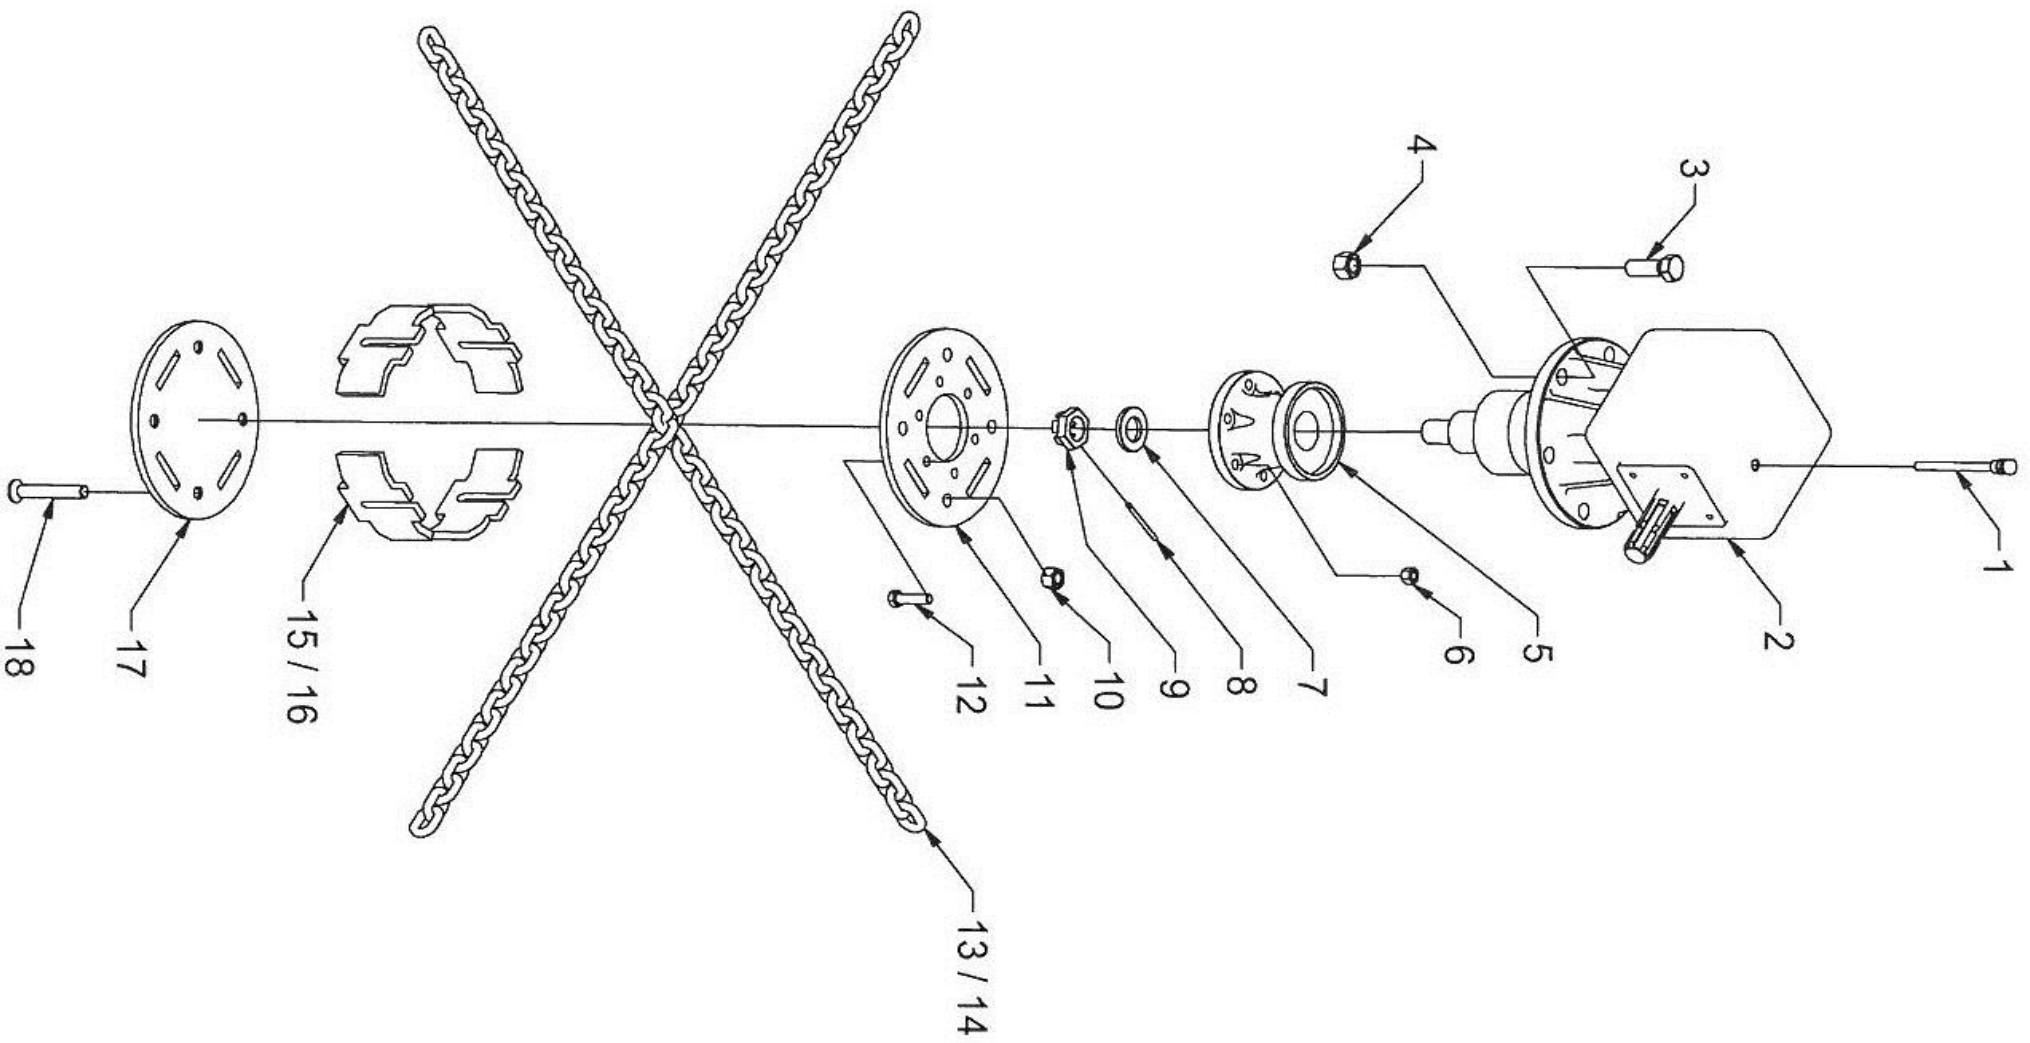

Nr. No. Nr. No.	Vare nr. Part No. Teil Nr. No.de pièce	Antal Quantity Anzahl Nombre	Beskrivelse	Description	Bezeichnung	Désignation	Bemærkninger Remarks Bemerkung Remarques
1	61145	1	Prop	Plug	Stopsel	Bouchon	
2	61150	1	Vinkelgear	Angular gear	Winkelgetriebe	Vitesse angulaire	
3	740210650	6	Bolt	Bolt	Bolzen	Boulon	M20x55 FZB
4	740420020	6	Låsemøtrik	Lock nut	Gegenmutter	Ecrou de freinage	M20
5	61151	1	Nav	Hub	Nabe	Moyeu	
6	740556012	6	Låsemøtrik	Lock nut	Gegenmutter	Ecrou de freinage	M12x1,5
7	61153	1	Skive	Washer	Scheibe	Rondelle	
8	741180270	1	Split	Pin	Splint	Goupille	6x60mm.FZB
9	61154	1	Møtrik	Nut	Mutter	Ecrou	M 30x2,0
10	740420016	6	Låsemøtrik	Lock nut	Gegenmutter	Ecrou de freinage	M16
11	61137	1	Skive	Washer	Scheibe	Rondelle	
12	740279993	6	Bolt	Bolt	Bolzen	Boulon	M12x1,5x40 FZB
13	61125	4	Kæde	Chain	Kette	Catena	10mm. Std.
14	61164	2	Kæde	Chain	Kette	Catena	13mm.
15	61132	4	Beslag	Fitting	Beschlag	Garniture	for 10mm. Chain std.
16	61133	4	Beslag	Fitting	Beschlag	Garniture	for 13mm. chain
17	61147	1	Skive	Washer	Scheibe	Rondelle	
18	741130600	4	Unbrakobolt	Allen Bolt	Inbusschraube	Boulon a six pans creux	M16x100 10.9